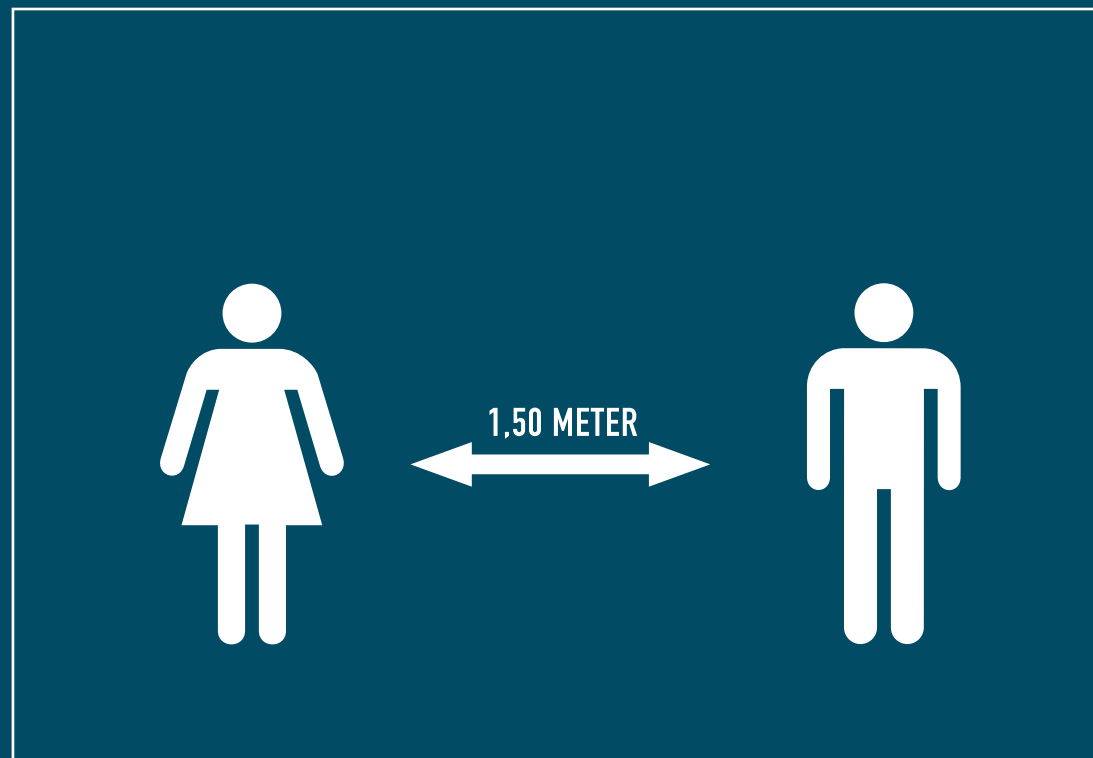

25 QUADRATMETER PLATZ FÜR DIE FAMILIE

ABSTAND BEI STRANDKÖRBEIN

MAXIMAL 2 PERSONEN IM STRANDKORB

GESUNDER ABSTAND

BADEABSTAND