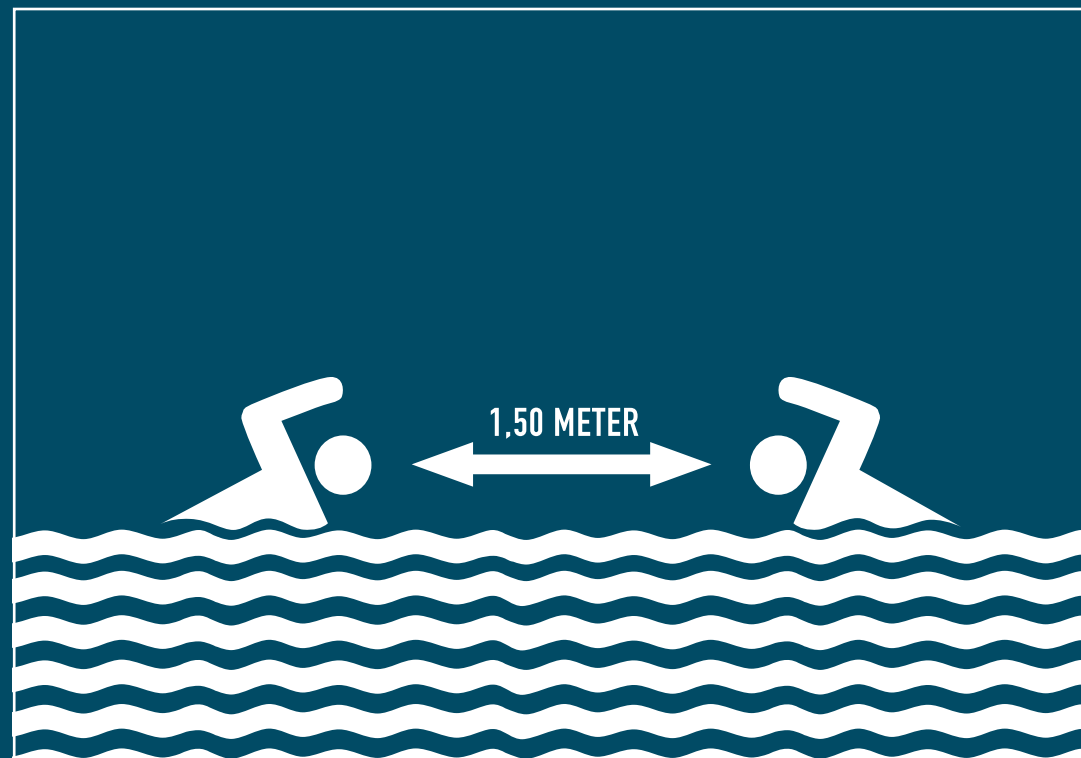

25 QUADRATMETER PLATZ FÜR DIE FAMILIE

ABSTAND BEI STRANDKÖRBEIN

MAXIMAL 2 PERSONEN IM STRANDKORB

GESUNDER ABSTAND

BADEABSTAND